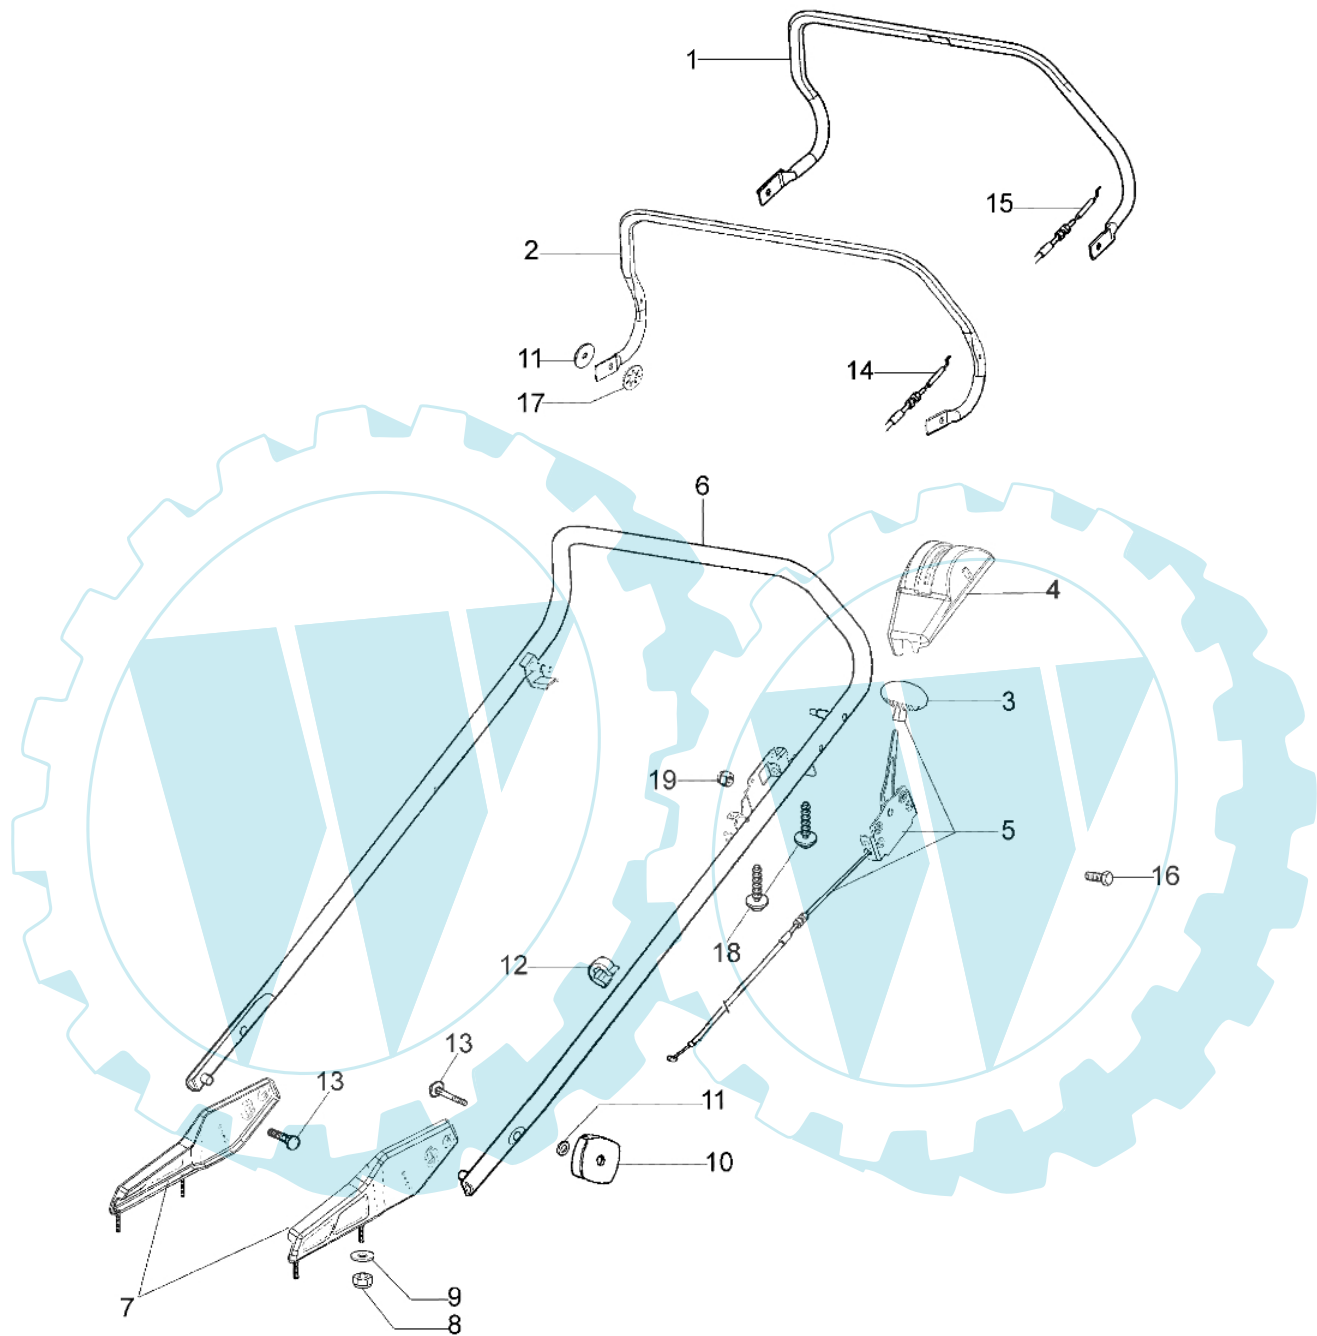

LUX 55 TBX - Handgriff

Bild Nr.	Anz.	Teilenummer	Beschreibung	Technische Nachricht
1	1	8203350R	Hebel	
2	1	8203349R	Hebel	
3	1	8203419R	Knopf	
4	1	8203347R	Bruecke	
5	1	8203430R	Gashebel kpl.	
6	1	8203425R	Handgriff	
7	1	8203397	Halter kit	
8	4	3914006R	Mutter	
9	4	8200372	Scheibe	
10	2	8200039	Knopf	
11	2	3916008R	Scheibe	
12	2	66060231	Schelle	
13	2	3910015R	Schraube	
14	1	8203432R	Kabel	
15	1	8202031CR	Kabel	
16	2	3806020	Schraube	
17	2	3045033R	Sicherungsring	
18	2	3960016	Schraube	
19	2	3914003	Mutter	